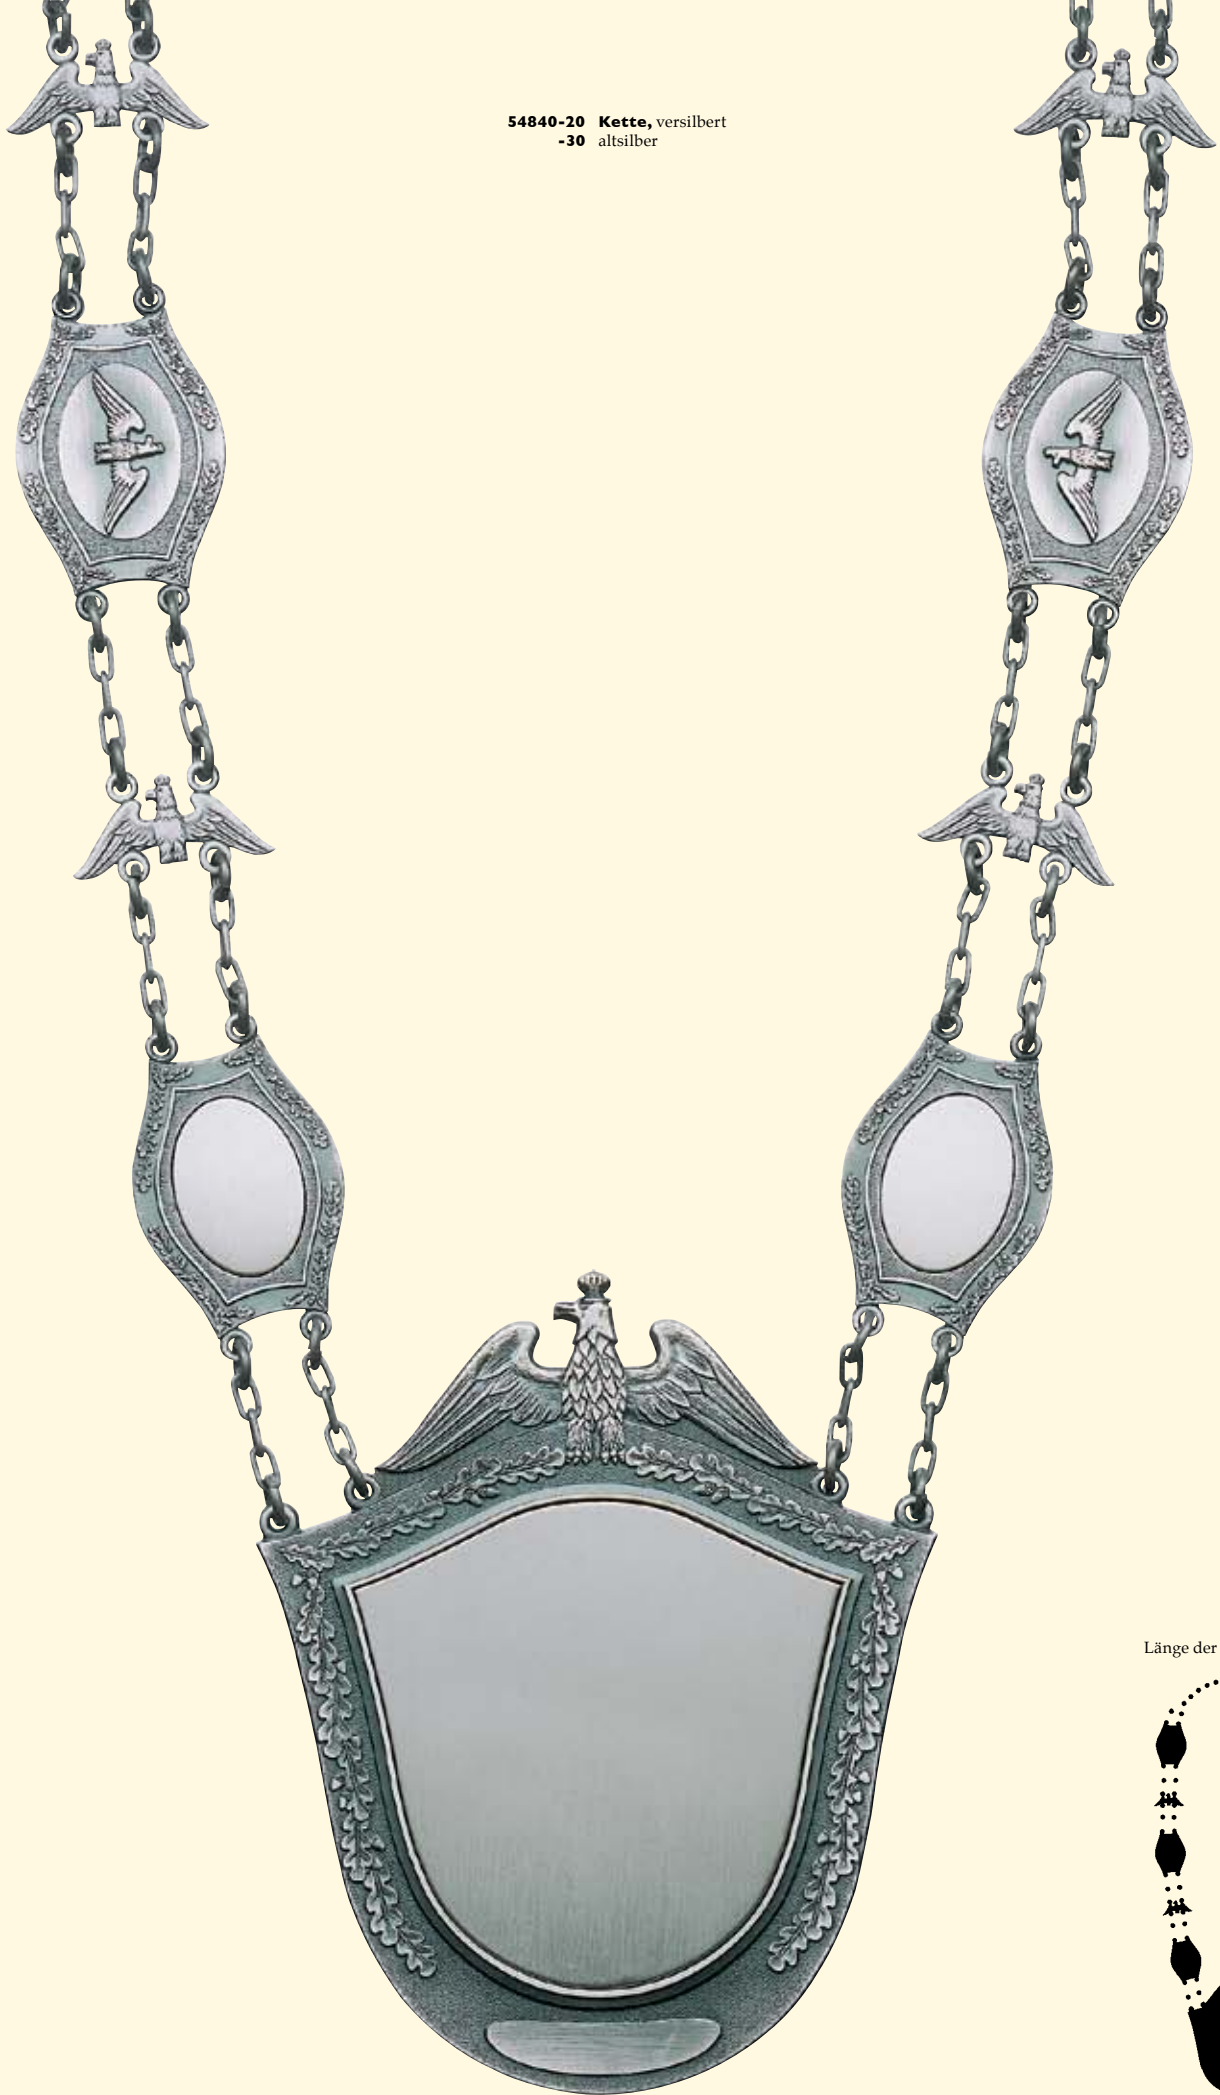

Länge der Kette ca. 83 cm

36842-30 Kette, altsilber  
-70 Echt Silber, altsilber

Länge der Kette ca. 85 cm

25391-20 Kette, versilbert  
-60 Echt Silber, versilbert

Länge der Kette ca. 88 cm

25396-20 Kette, versilbert  
-30 altsilber  
-60 Echt Silber, versilbert  
-70 Echt Silber, altsilber

Länge der Kette ca. 86 cm

23281-20 Kette, versilbert

Länge der Kette ca. 86 cm

54840-20 Kette, versilbert  
-30 altsilber

Länge der Kette ca. 88 cm

23243

58067

25395

Seite 18

23243-20 Kette, versilbert

Länge der Kette ca. 80 cm

58067-20 Kette, versilbert  
-30 altsilber

Länge der Kette ca. 88 cm

Seite 19

25395-20 Kette, versilbert

Länge der Kette ca. 88 cm

45857

20575

45853

Seite 20

45857-30 Kette, altsilber

Länge der Kette ca. 87 cm

20575-20 Kette, versilbert  
-60 Echt silber, versilbert

Länge der Kette ca. 79 cm