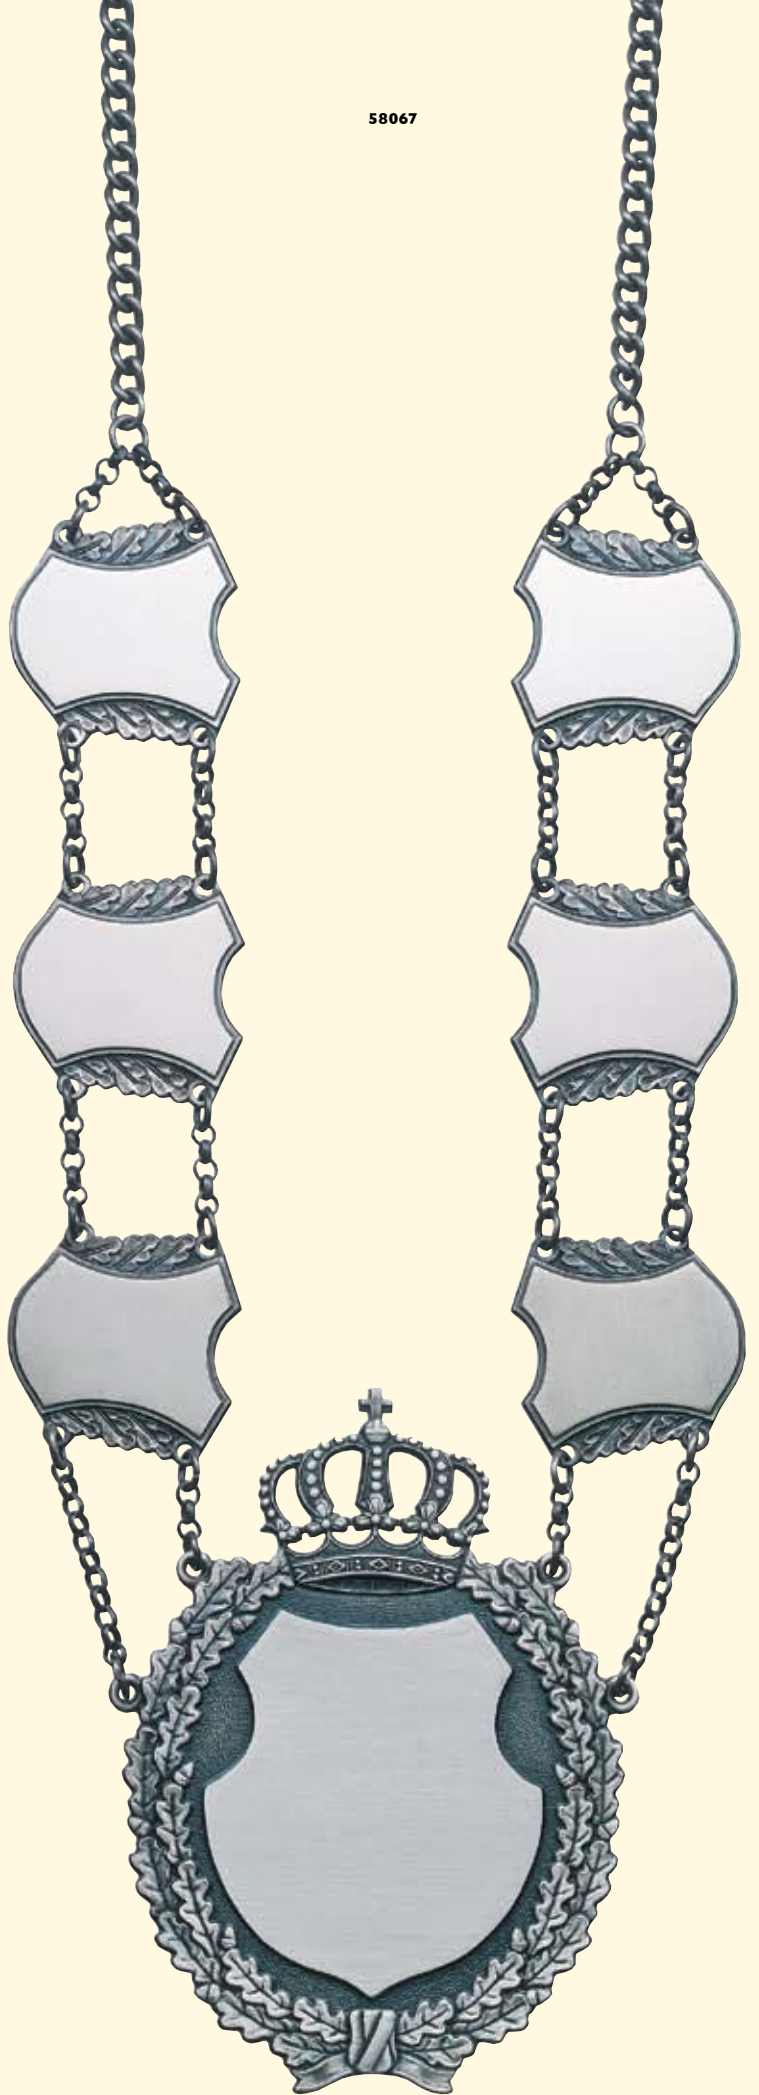

Länge der Kette ca. 83 cm

36842-30 Kette, altsilber  
-70 Echt Silber, altsilber

Länge der Kette ca. 85 cm

25391-20 Kette, versilbert  
-60 Echt Silber, versilbert

Länge der Kette ca. 88 cm

25396-20 Kette, versilbert  
-30 altsilber  
-60 Echt Silber, versilbert  
-70 Echt Silber, altsilber

Länge der Kette ca. 86 cm

23281-20 Kette, versilbert

Länge der Kette ca. 86 cm

54840-20 Kette, versilbert  
-30 altsilber

Länge der Kette ca. 88 cm

23243

58067

25395

Seite 18

23243-20 Kette, versilbert

Länge der Kette ca. 80 cm

58067-20 Kette, versilbert  
-30 altsilber

Länge der Kette ca. 88 cm

Seite 19

25395-20 Kette, versilbert

Länge der Kette ca. 88 cm

45857

20575

45853

Seite 20

45857-30 Kette, altsilber

Länge der Kette ca. 87 cm

20575-20 Kette, versilbert  
-60 Echt silber, versilbert

Länge der Kette ca. 79 cm