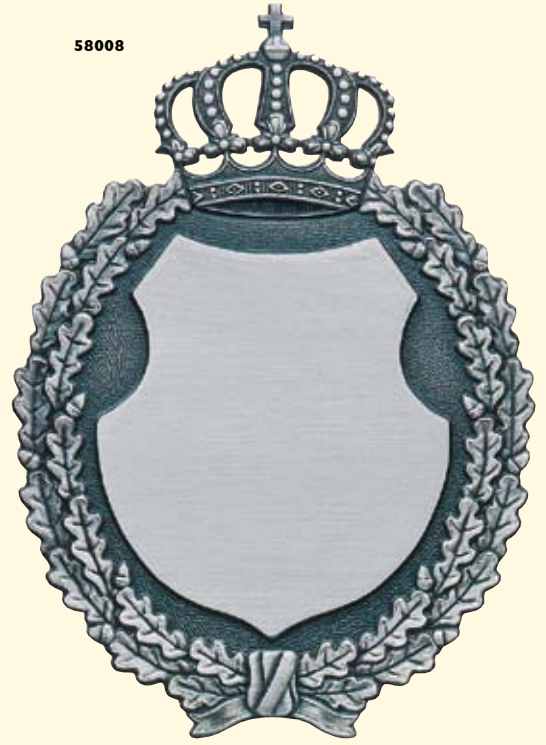

45857

20575

45853

Seite 20

45857-30 Kette, altsilber

Länge der Kette ca. 87 cm

20575-20 Kette, versilbert  
-60 Echt silber, versilbert

Länge der Kette ca. 79 cm

Seite 21

45853-30 Kette, altsilber  
-70 Echt Silber, altsilber

Länge der Kette ca. 92 cm

62564

Länge der Kette ca. 93 cm

20596

Seite 22

62564-20 Kette, versilbert  
-30 altsilber

Seite 23

19700 } -10 Diadem, vergoldet  
20596 } -20 versilbert, Eicheln vergoldet  
23691 } -20-Z versilbert,  
Krone und Eicheln vergoldet

23691

19700

58006

58008

58005

62322

51778

**Seite 24**

- 58005-21** **Schild**, versilbert mit Öse und Ring  
-31  
altsilber mit Öse und Ring
- 58006-21** **Schild**, versilbert mit Öse und Ring  
-31  
altsilber mit Öse und Ring  
-61  
Echt Silber mit Öse und Ring  
-71  
Echt Silber altsilber mit Öse und Ring
- 58008-21** **Schild**, versilbert mit Öse und Ring  
-31  
altsilber mit Öse und Ring  
-61  
Echt Silber versilbert mit Öse und Ring  
-71  
Echt Silber altsilber mit Öse und Ring
- 62322-21** **Schild**, versilbert mit Öse und Ring  
-31  
altsilber mit Öse und Ring  
-61  
Echt Silber versilbert mit Öse und Ring  
-71  
Echt Silber altsilber mit Öse und Ring