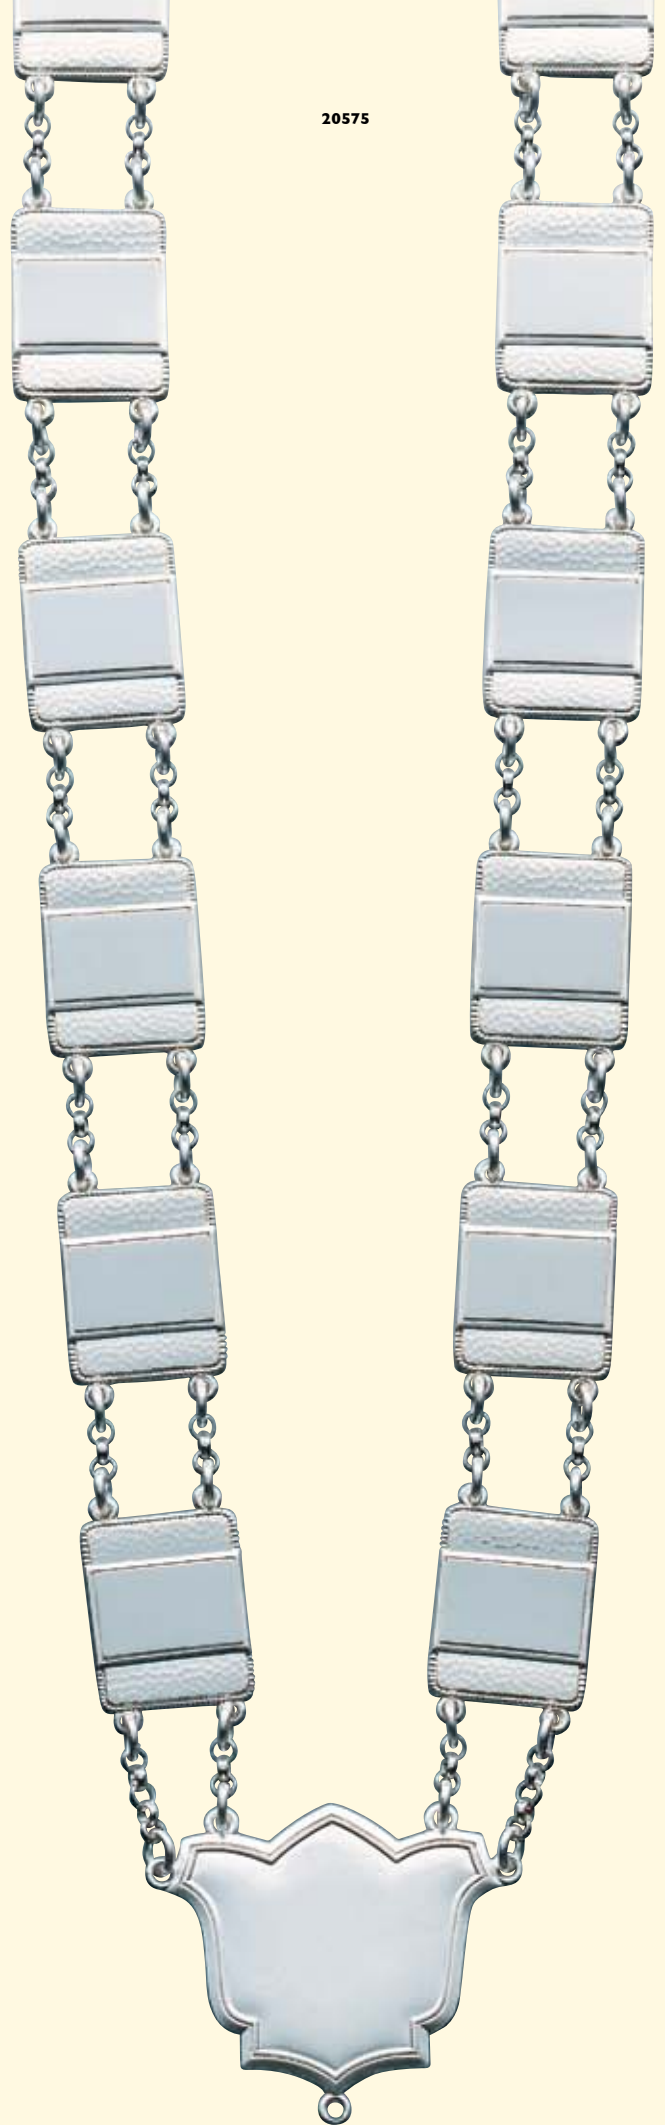

Länge der Kette ca. 86 cm

23281-20 Kette, versilbert

Länge der Kette ca. 86 cm

54840-20 Kette, versilbert  
-30 altsilber

Länge der Kette ca. 88 cm

23243

58067

25395

Seite 18

23243-20 Kette, versilbert

Länge der Kette ca. 80 cm

58067-20 Kette, versilbert  
-30 altsilber

Länge der Kette ca. 88 cm

Seite 19

25395-20 Kette, versilbert

Länge der Kette ca. 88 cm

45857

20575

45853

Seite 20

45857-30 Kette, altsilber

Länge der Kette ca. 87 cm

20575-20 Kette, versilbert  
-60 Echt silber, versilbert

Länge der Kette ca. 79 cm

Seite 21

45853-30 Kette, altsilber  
-70 Echt Silber, altsilber

Länge der Kette ca. 92 cm

62564

Länge der Kette ca. 93 cm

20596

Seite 22

62564-20 Kette, versilbert  
-30 altsilber