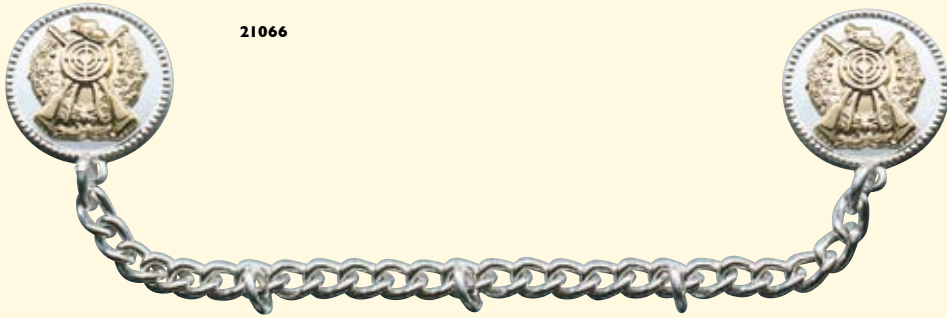

12290

21066

43811

10246

10244

25389