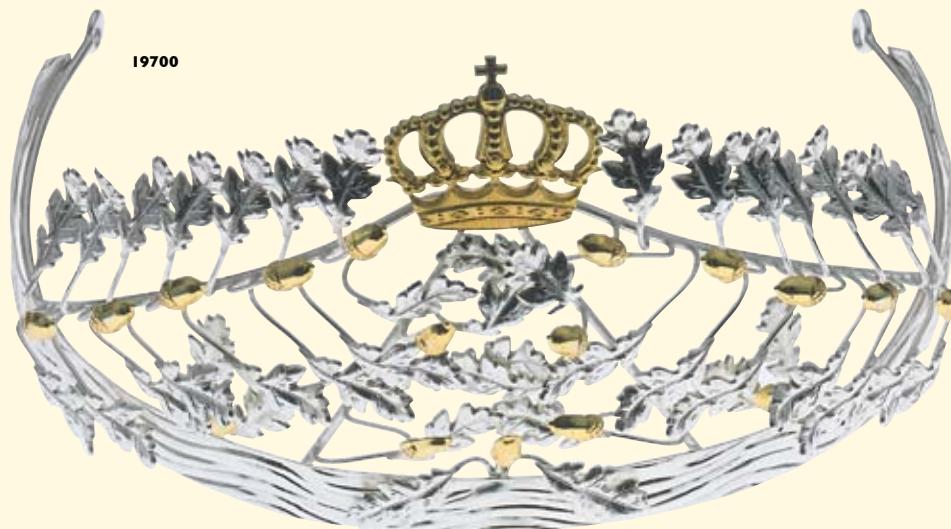

Seite 18

23243-20 Kette, versilbert

Länge der Kette ca. 80 cm

58067-20 Kette, versilbert  
-30 altsilber

Länge der Kette ca. 88 cm

Seite 19

25395-20 Kette, versilbert

Länge der Kette ca. 88 cm

45857

20575

45853

Seite 20

45857-30 Kette, altsilber

Länge der Kette ca. 87 cm

20575-20 Kette, versilbert  
-60 Echt silber, versilbert

Länge der Kette ca. 79 cm

Seite 21

45853-30 Kette, altsilber  
-70 Echt Silber, altsilber

Länge der Kette ca. 92 cm

62564

Länge der Kette ca. 93 cm

20596

Seite 22

62564-20 Kette, versilbert  
-30 altsilber

Seite 23

19700 } -10 Diadem, vergoldet  
20596 } -20 versilbert, Eicheln vergoldet  
23691 } -20-Z versilbert,  
Krone und Eicheln vergoldet

23691

19700

58006

58008

58005

62322